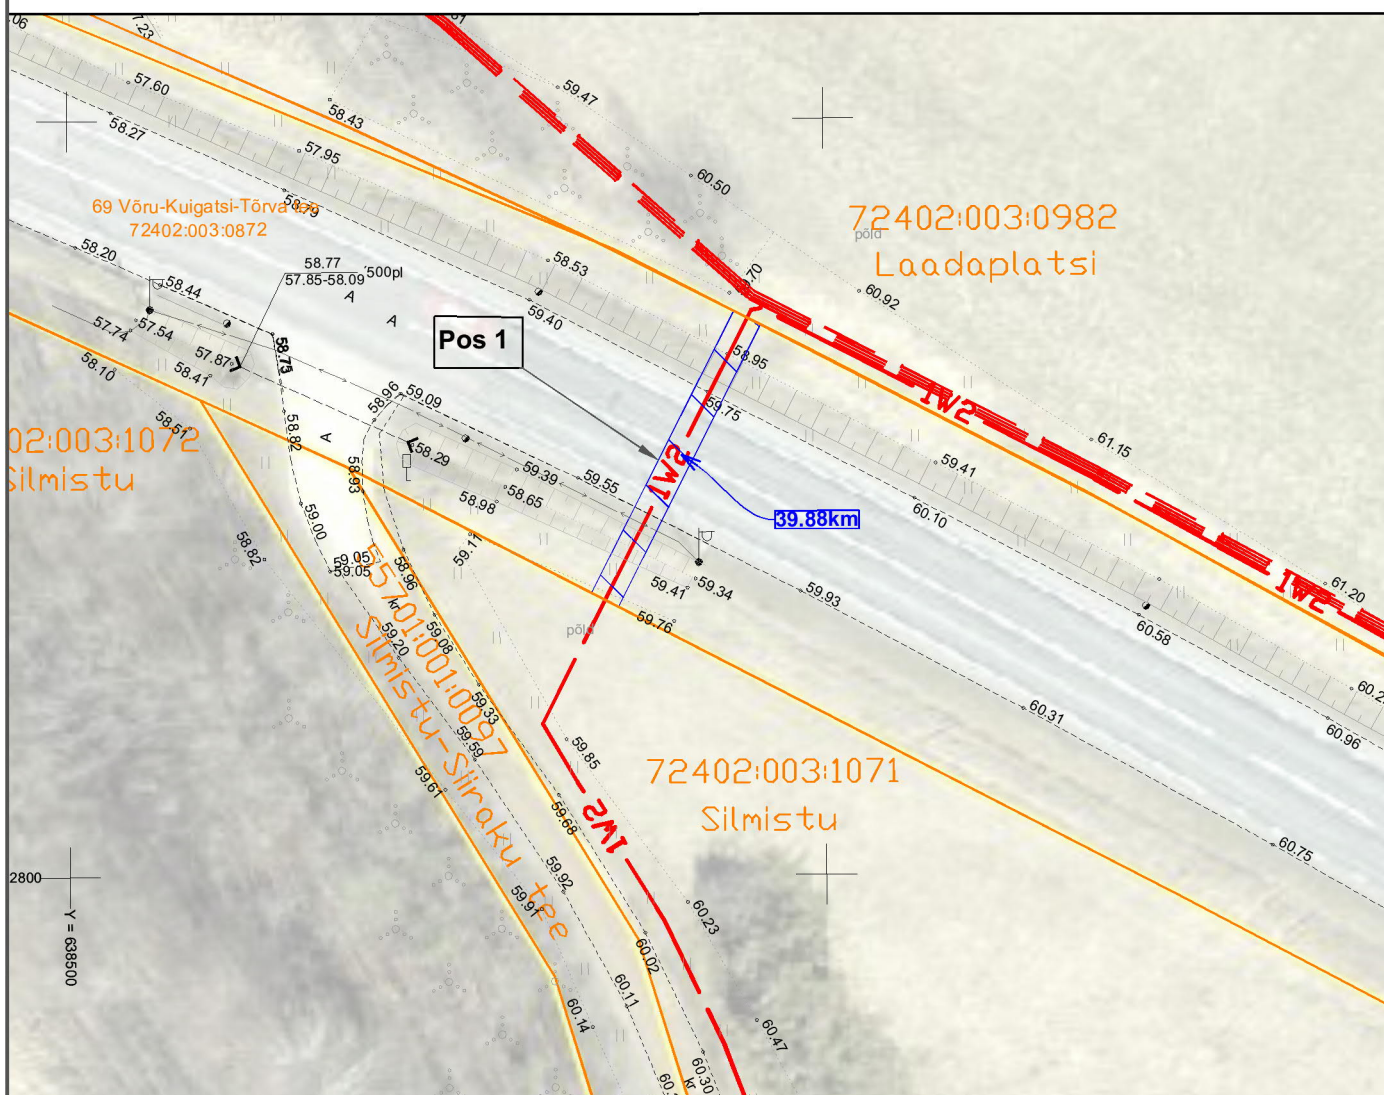

# Isikliku kasutusõiguse seadmise plaan

IKÕ ala Pos nr (plaanil)	Kinnistu registriosa nr	Katastriüksuse tunnus, nimi ja sihtotstarve	IKÕ ala pindala m <sup>2</sup>
Pos 1	4019450	72402:003:0872; 69 Võru-Kuigatsi-Tõrva tee; transpordimaa	42

## Tingmärgid

- IV2 - proj. 10 kV maakaabelliin
- - - - - olemasolev 0,4kV maakaabelliin
- — — — — katasripiir
- kasutusõiguse ala

Projekti nimetus / asukoht Sangaste uue peaalajaama väljaviigud. Sangaste-Koke 10kV fiider. Lauküla küla, Otepää vald, Valga maakond			Töö nr IP4886
Koostaja h.vissel@leonhard-weiss.com	Möötkava 1:500	Leht / formaat A4	Kuupäev 04.03.2024